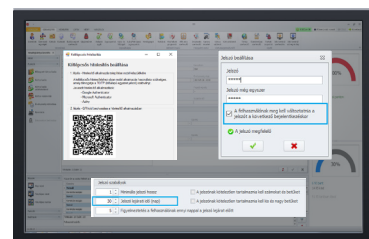

Multifaktoros azonosítás

Kétféle azonosítás hitelesítő alkalmazással. Kibővített jelszó kezelés – lejáratí idő, összetett jelszavak, ideiglenes jelszó.